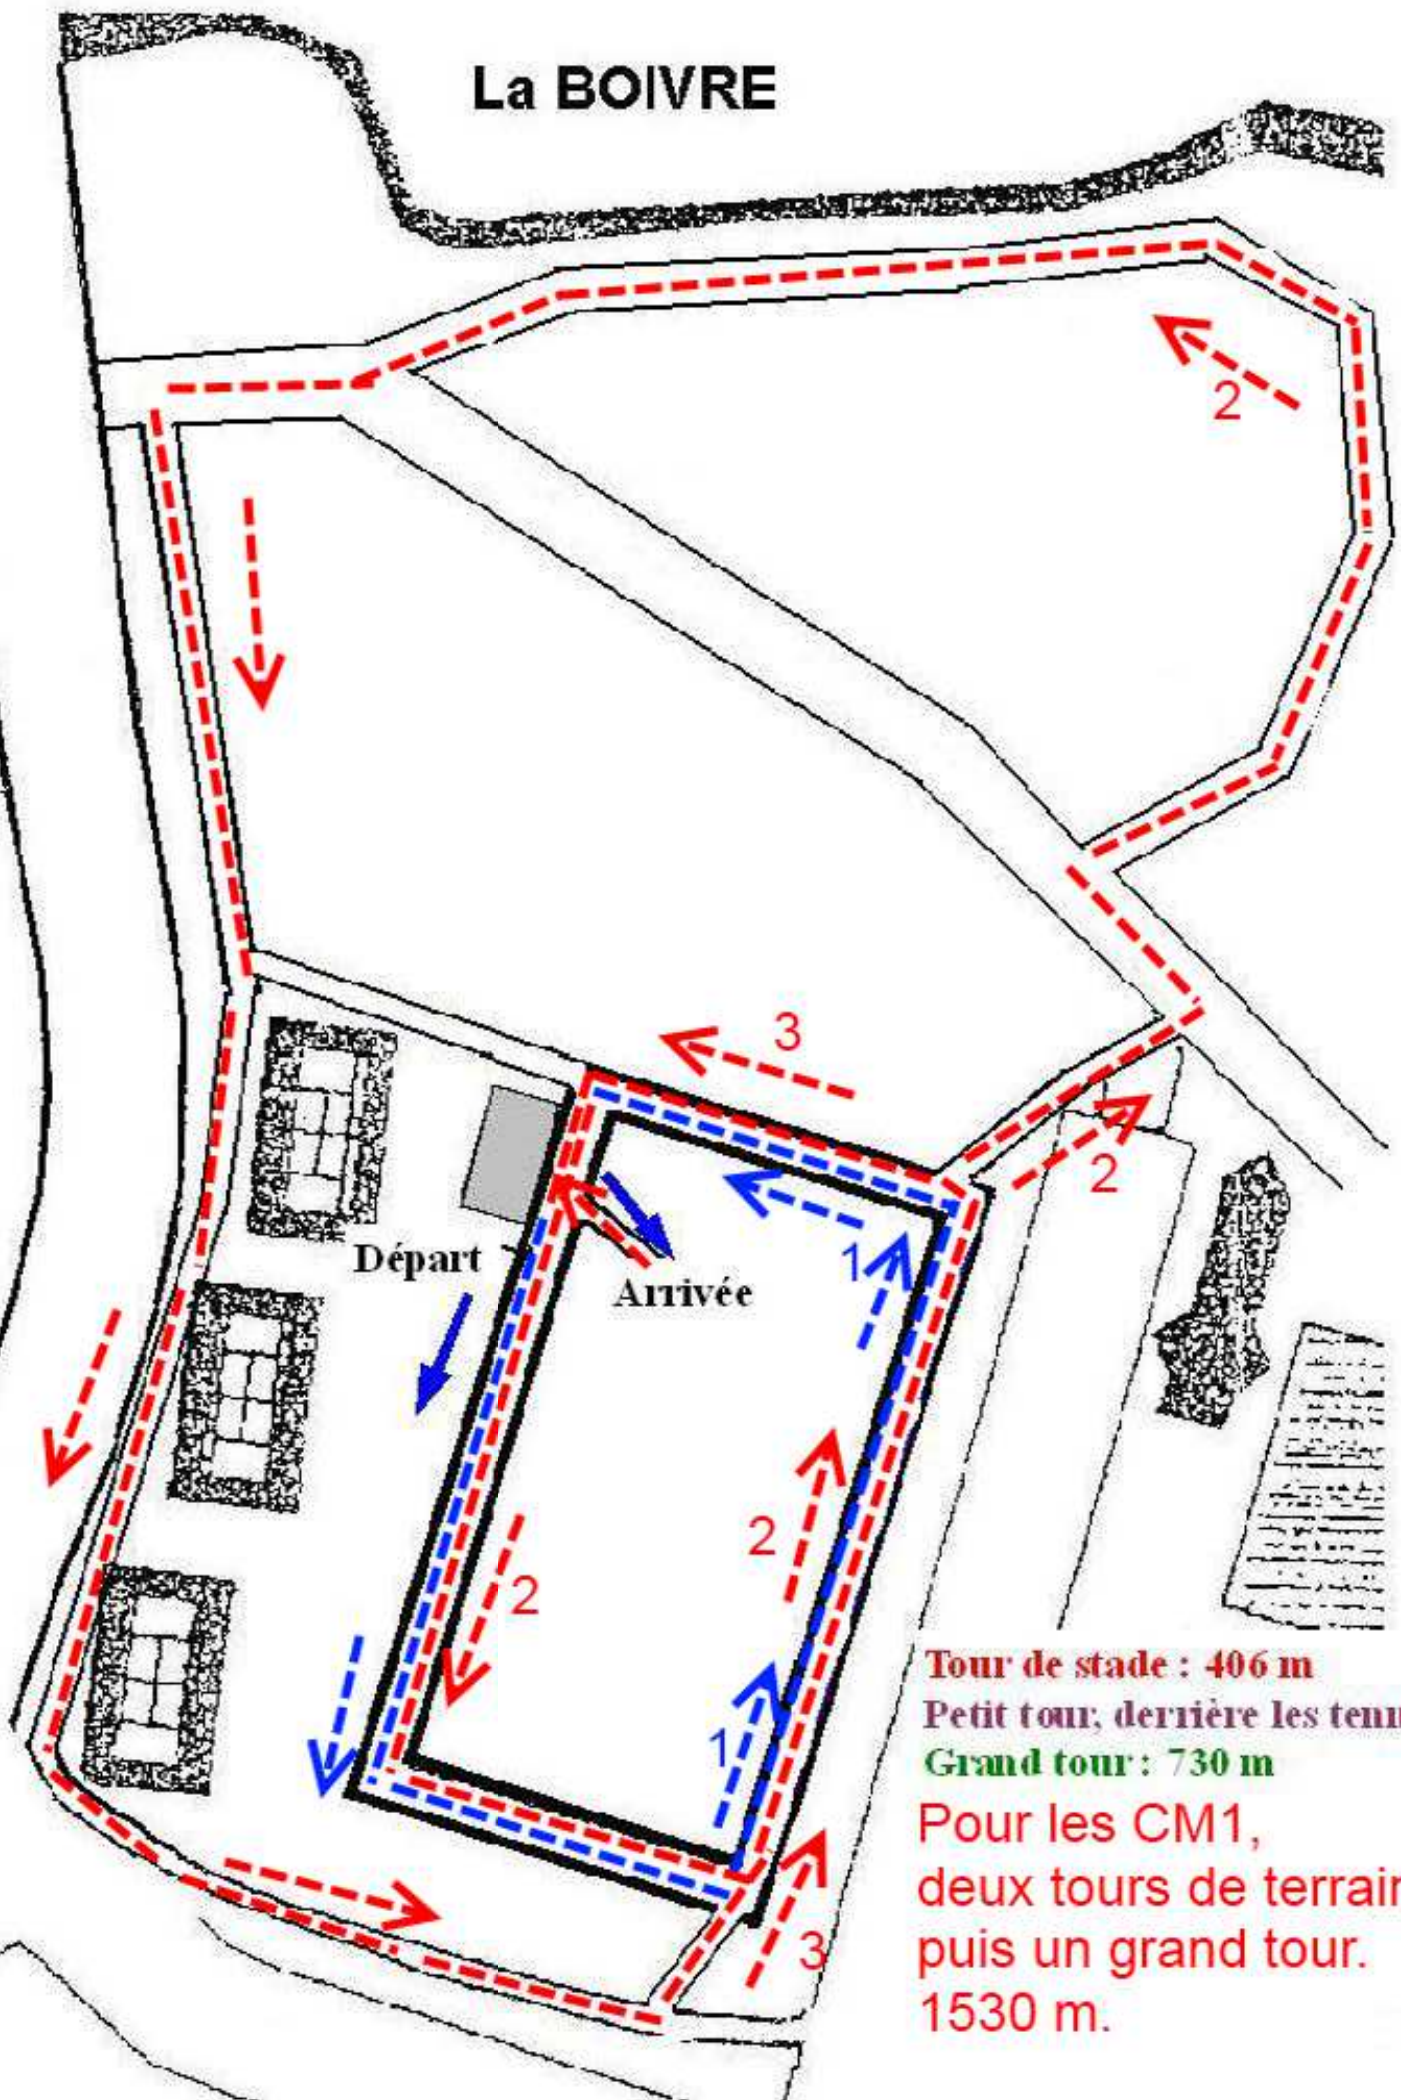

Parcours de la course des P'tits Fondus

La BOIVRE

Tour de stade : 406 m

Petit tour, derrière les tennis : 505

Grand tour : 730 m

Pour les CM1,
deux tours de terrain
puis un grand tour.
1530 m.