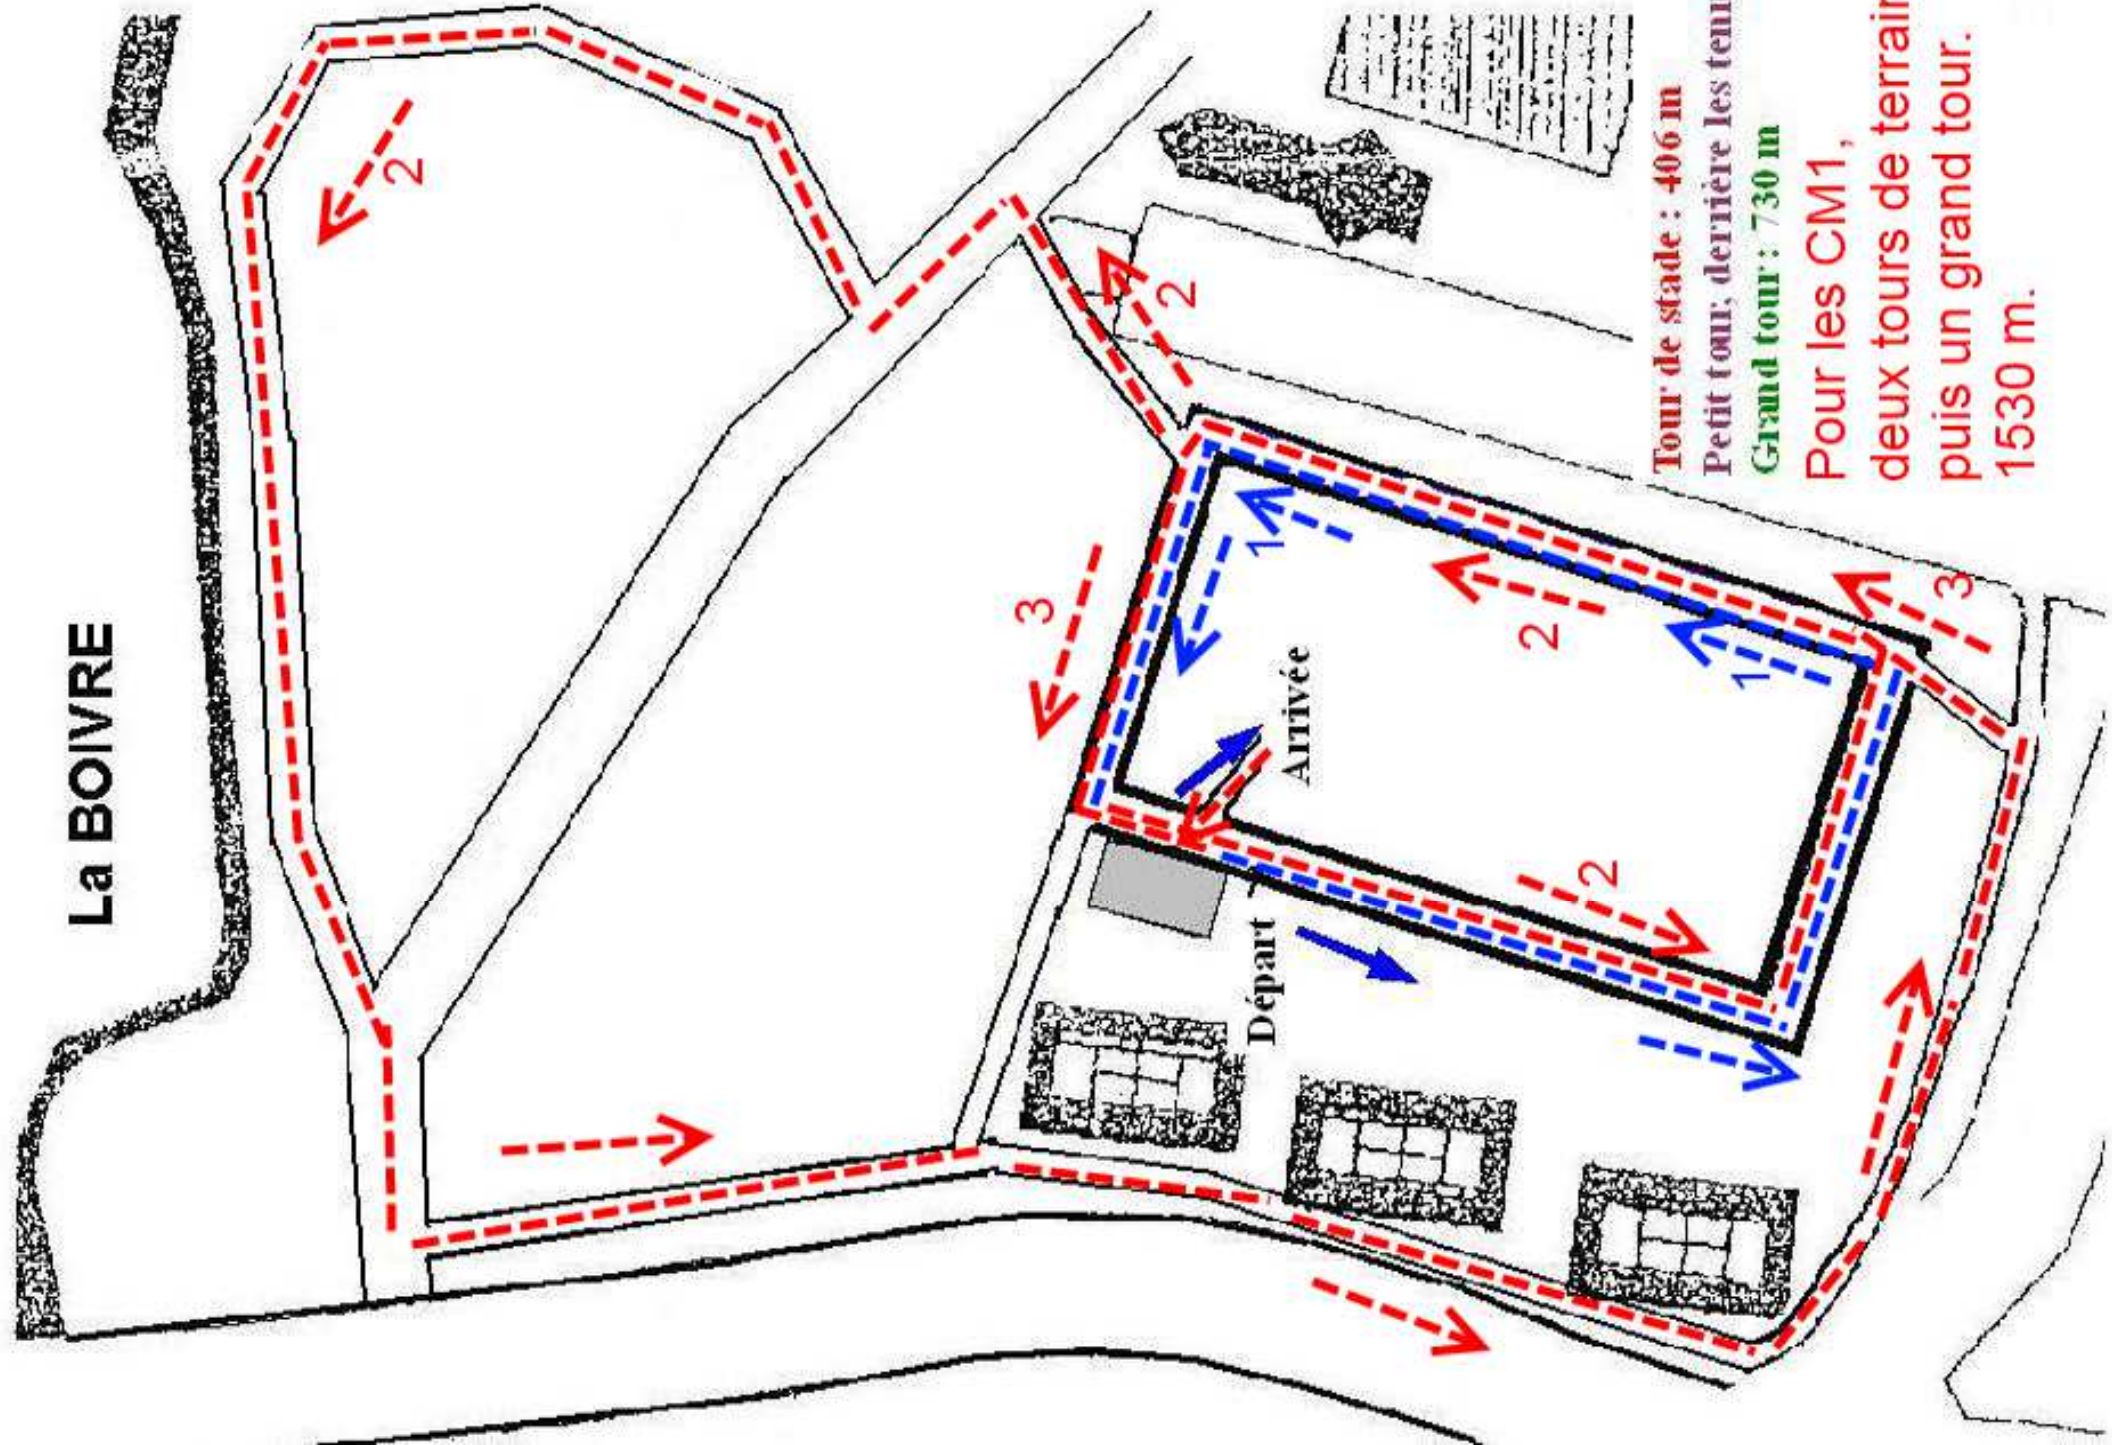

Parcours de la course des P'tits Fondus

La BOIVRE

Tour de stade : 406 m

Petit tour, derrière les tennis : 505

Grand tour : 730 m

Pour les CM1,
deux tours de terrain
puis un grand tour.
1530 m.