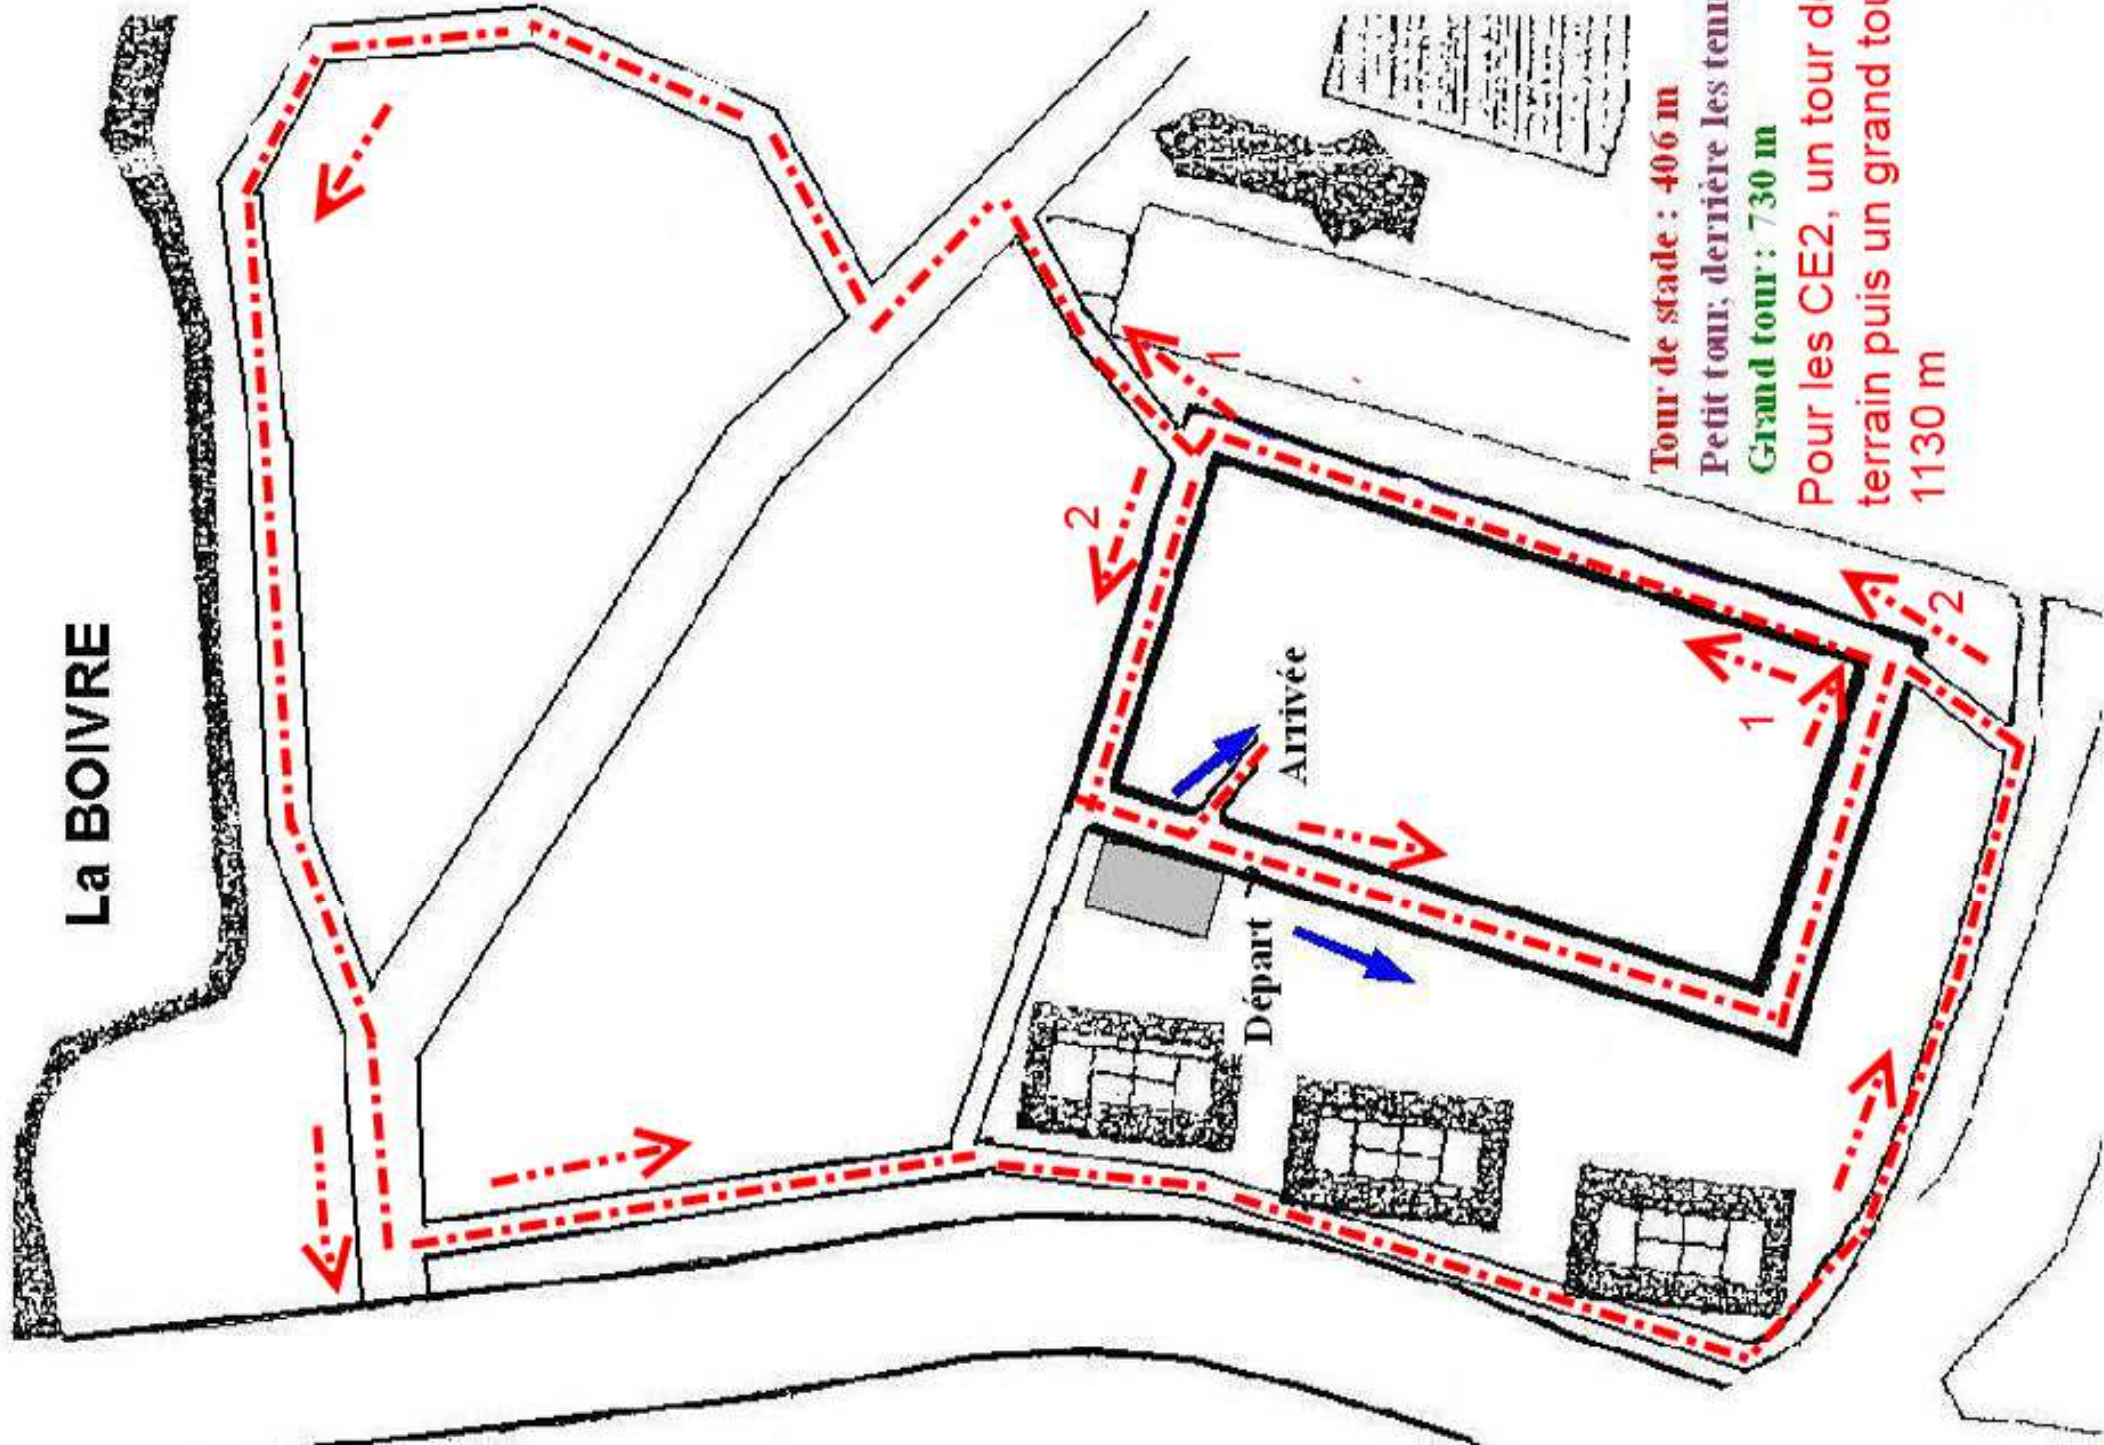

Parcours de la course des P'tits Fondus

La BOIVRE

Tour de stade : 406 m

Petit tour, derrière les tennis : 505

Grand tour : 730 m

Pour les CE2, un tour de terrain puis un grand tour 1130 m