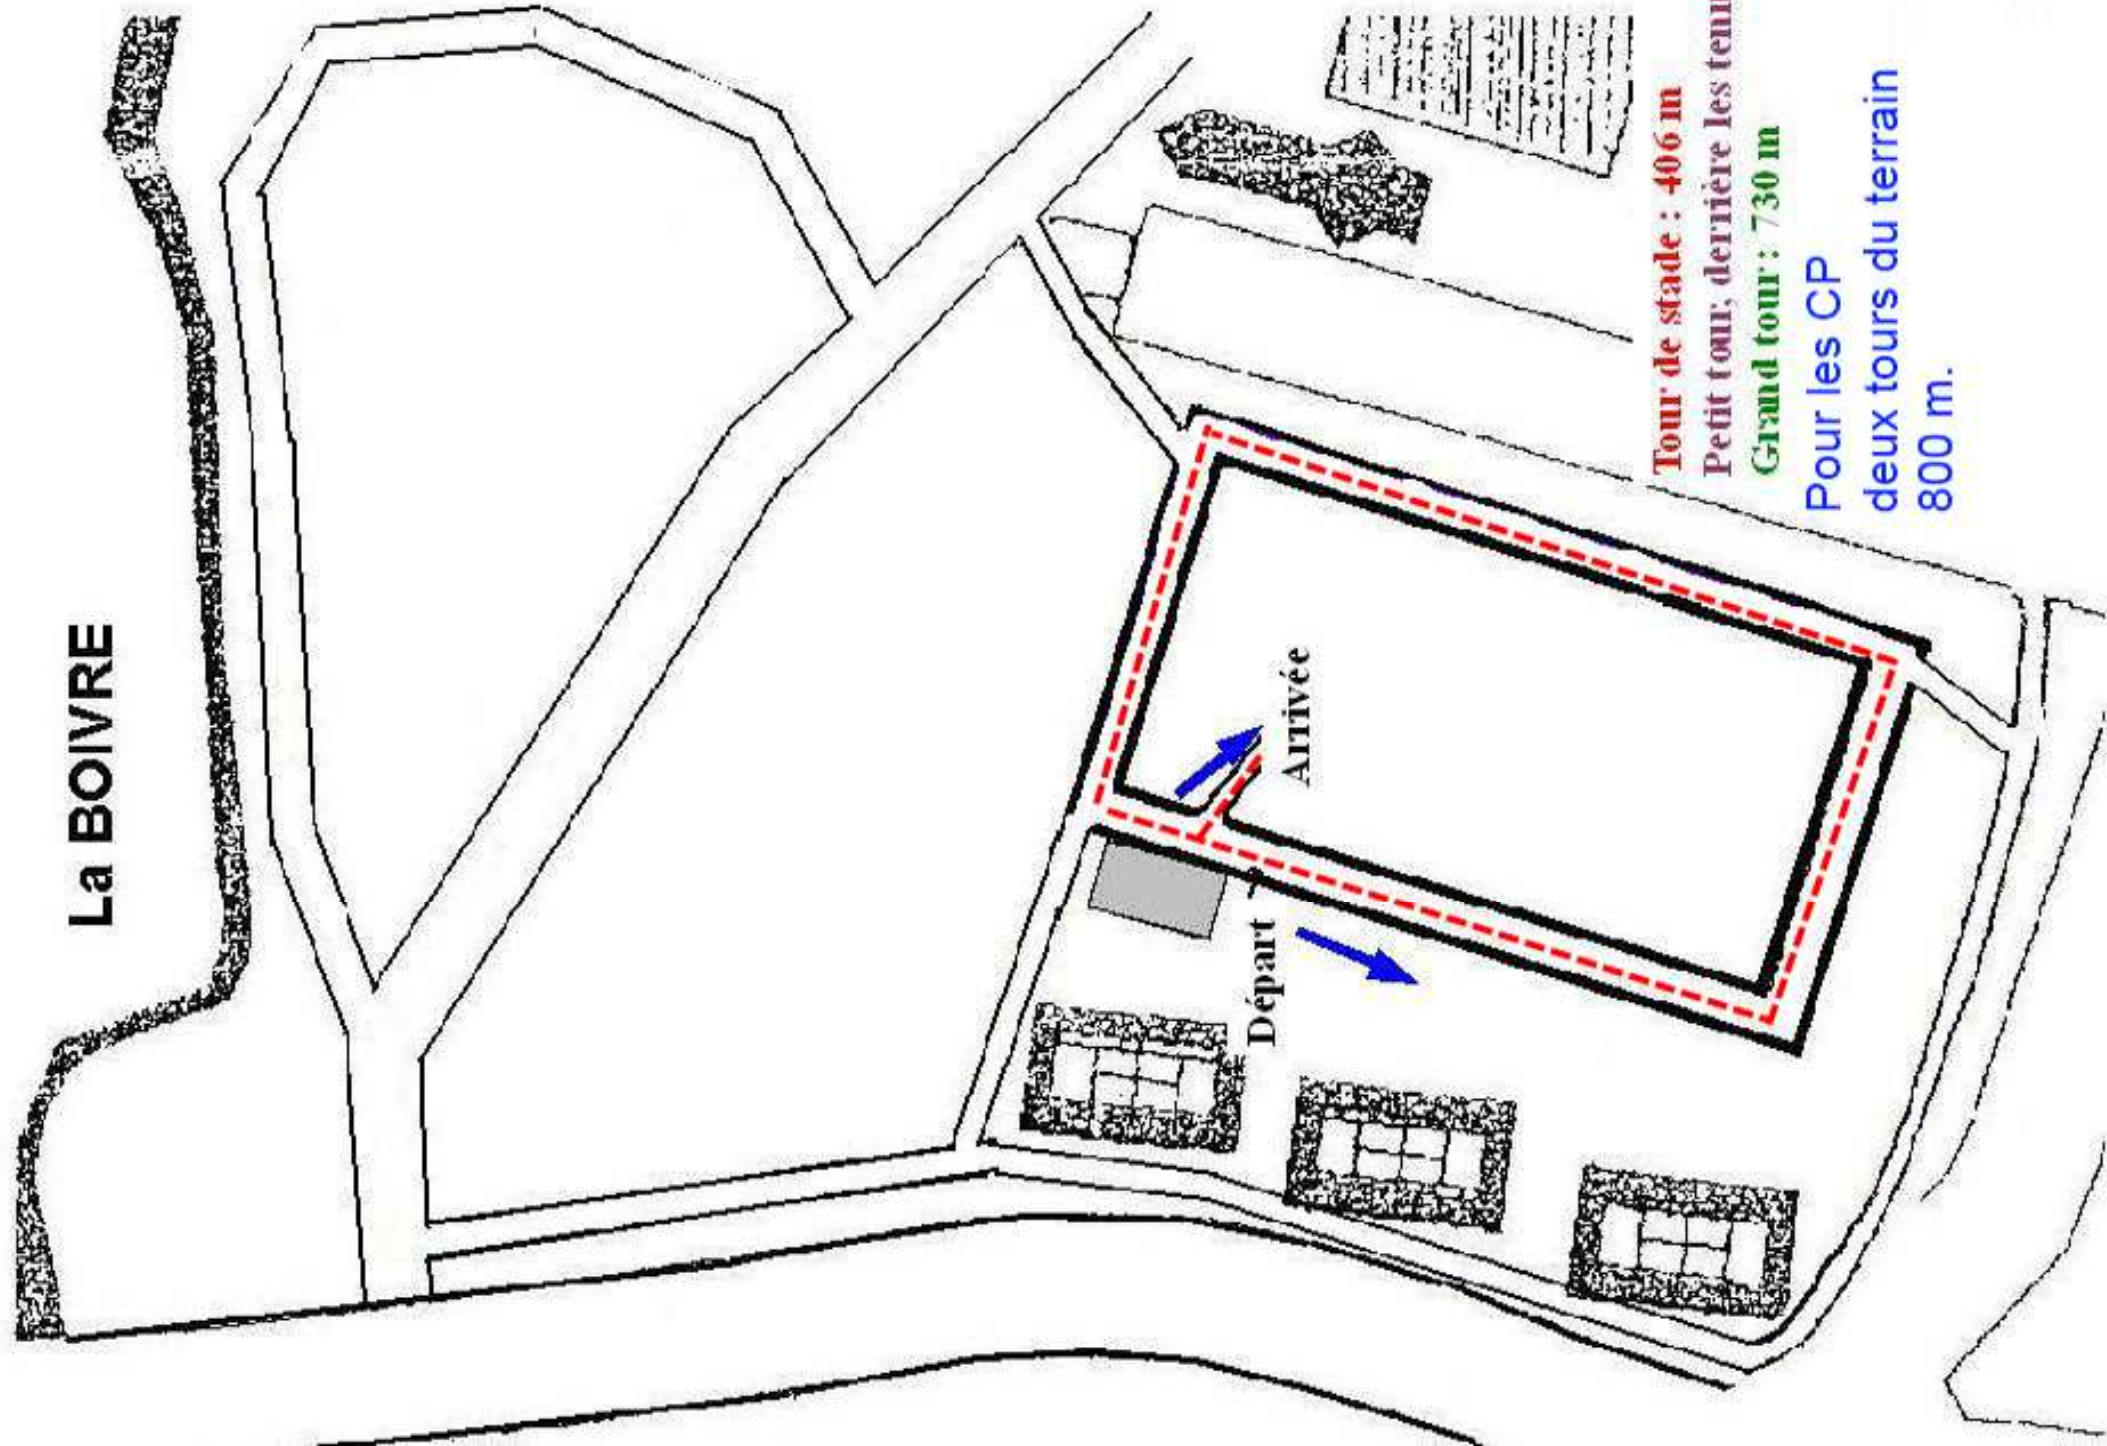

Parcours de la course des P'tits Fondus

La BOIVRE

Tour de stade : 406 m

Petit tour, derrière les tennis : 505

Grand tour : 730 m

Pour les CP
deux tours du terrain
800 m.